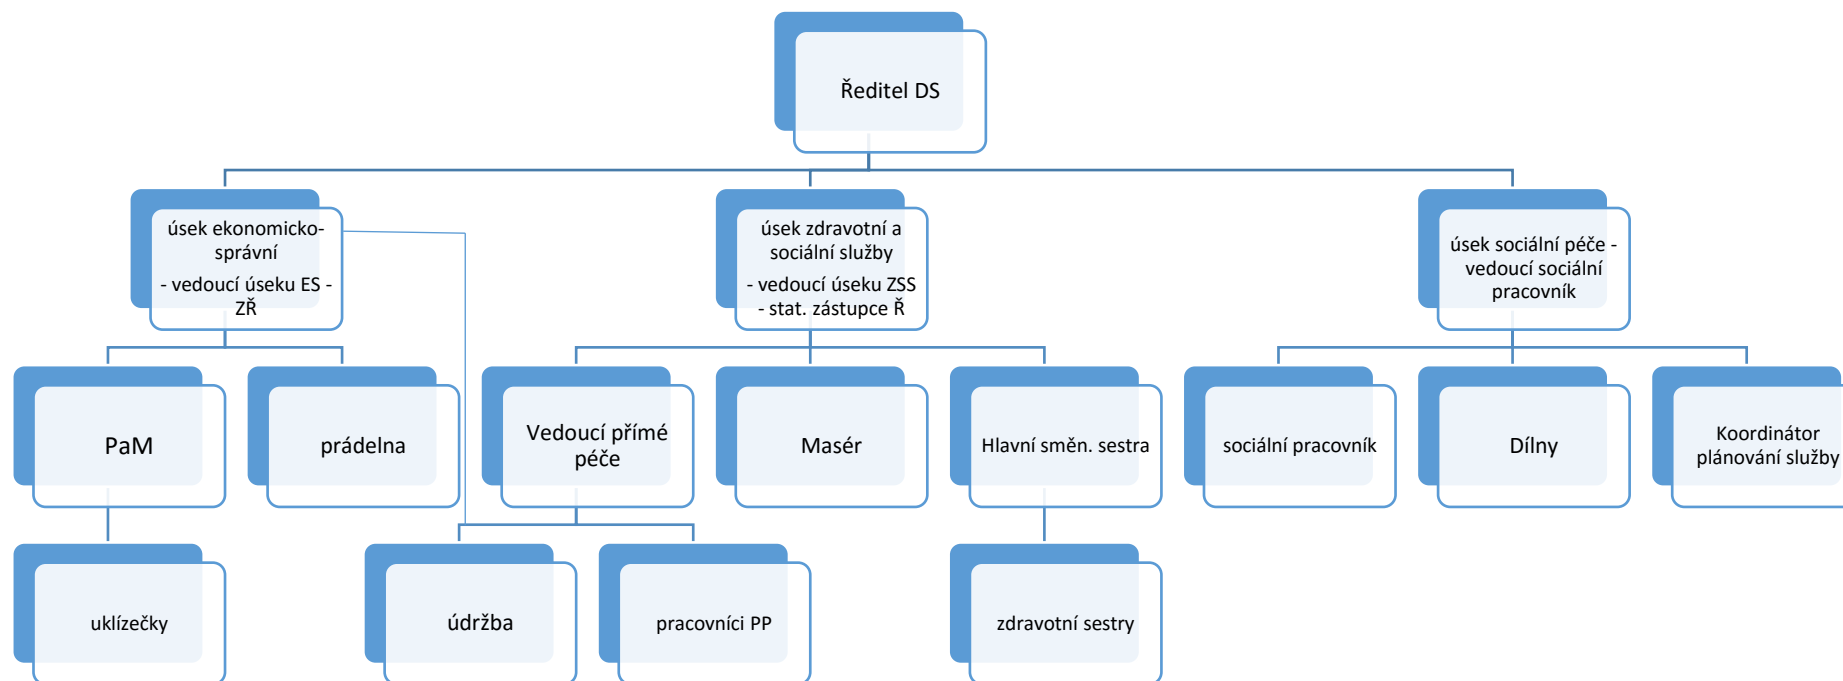

Organizační schéma od 1. 10. 2015

Mgr. Jan Vavřík, ředitel DS